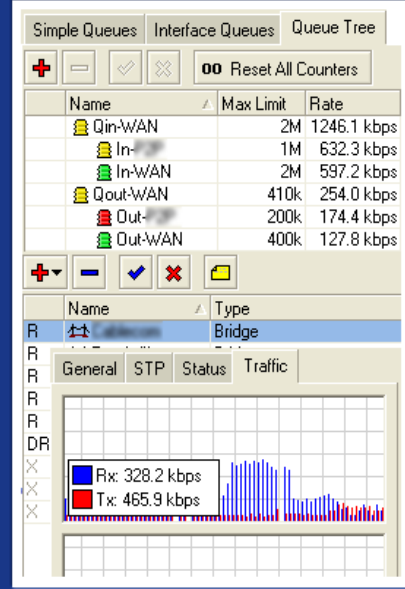

Vous désirez accéder à votre bureau depuis l'extérieur ?

Relier différents sites par un réseau Informatique qui vous appartient ?

Savez-vous que vous pouvez désormais le faire au travers de l'Internet d'une manière totalement sécurisée ?

Wifx Sàrl vous propose une technologie novatrice alternative basée sur les dernières avancées technologiques de **Linux...**

Notre solution de routage, firewall, sera à la hauteur de toutes vos exigences en matière de télécommunications et de sécurité.

Le filtrage et le partage de charge permettent d'optimiser au maximum la vitesse des lignes Internet actuelles et d'y faire transiter en parallèle un réseau local...